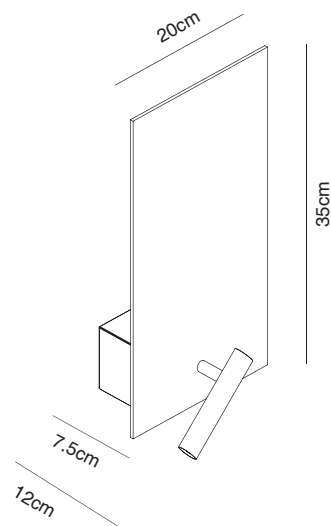

Flat Led is a bed headboard light with a sober look and a strong personality. Its serenity, its simplicity, its urban and contemporary style, its solidity, are its main features. Flat Led is a happy combination between a metallic rectangular flat piece of indirect light that bathes the entire space around it, and the line drawn by its reading arm with integrated LED, which can be directed wherever the user wishes. Flat Led is ideal to be installed in bedrooms. As it is a robust product, it is especially ideal for hotels and hospitality facilities.

The Flat Led collection consists of a single model. It is made of iron and comes in a white or black textured painted finish, although for special projects it can be painted in the color desired by the buyer. The reading arm contains a non-dimmable LED Cree 3W 3000K 260lm 30° CRI>80, with its 90-264V.2.5-4.5Vdc.700mA driver included. On the back of the Flat Led there is an E27 lamp holder (bulb not included) that allows the election, among all the possibilities on the market, of the LED that suits user's taste in terms of light color. Flat Led is available with a single on/off switch for the reading arm (in this case the rear light works with the wall switch in the headboard or room), or with two switches, one on/off for the arm and another one for the rear light.